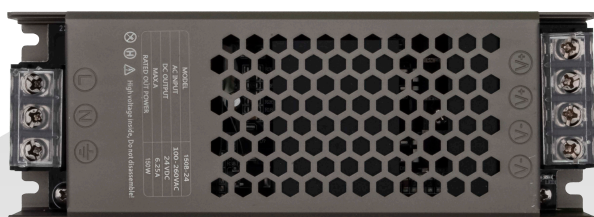

### As especificações técnicas

REFERENCIA	844528
POTENCIA	150W
VARIEDADE	24V
INTENSIDAD	6,25A
MEDIDAS	162 x 60 x 30 mm